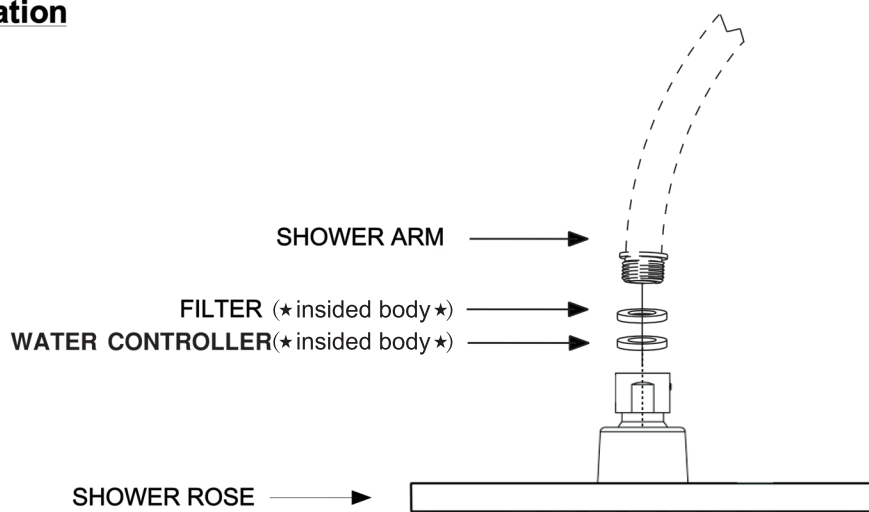

INSTALLATION INSTRUCTIONS

LVB-SH-MS041-CR
LVB-SH-MS039-CR

Important

- Please check this product immediately to ensure that it has not been damaged and is complete. Before installation, please make sure this product is the correct model and you have all the parts required for installation and using.
- Once install, please make sure the filter and water controller inside the hole of inlet, and take out that green cap.
- Please read these instructions carefully and keep it for future reference.

Installation

Dimension