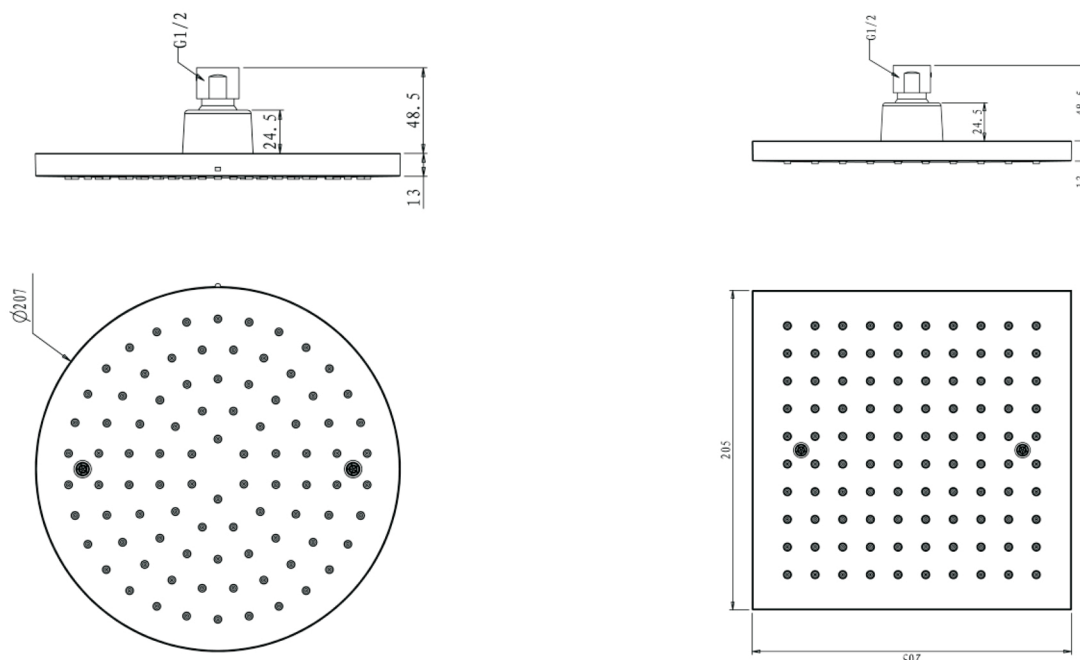

Maintenance

We do NOT recommend you use any household cleaners to clean the product. Because these cleaners change substance or formula too frequently. The product should be always cleaned only with soapy water and rinsed with clean water and dried with a soft cloth.