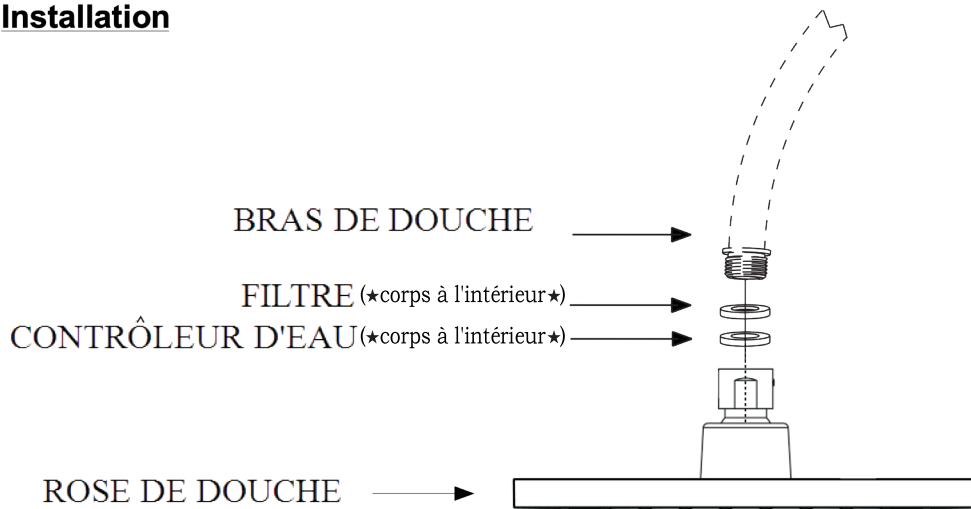

INSTRUCTIONS D'INSTALLATION

LVB-SH-MS041-CR

LVB-SH-MS039-CR

Important

- Veuillez vérifier ce produit avant l'installation pour vous assurer qu'il n'a pas été endommagé et qu'il est complet. Assurez-vous que ce produit est le bon modèle et que vous disposez de toutes les pièces nécessaires à l'installation et à l'utilisation.
- Une fois installé, s'il vous plaît assurez-vous que le filtre et le contrôleur de l'eau à l'intérieur du trou de l'ailette, et de sortir ce bouchon vert.
- Veuillez lire attentivement ces instructions et conservez-les pour référence ultérieure.

Installation

Dimension