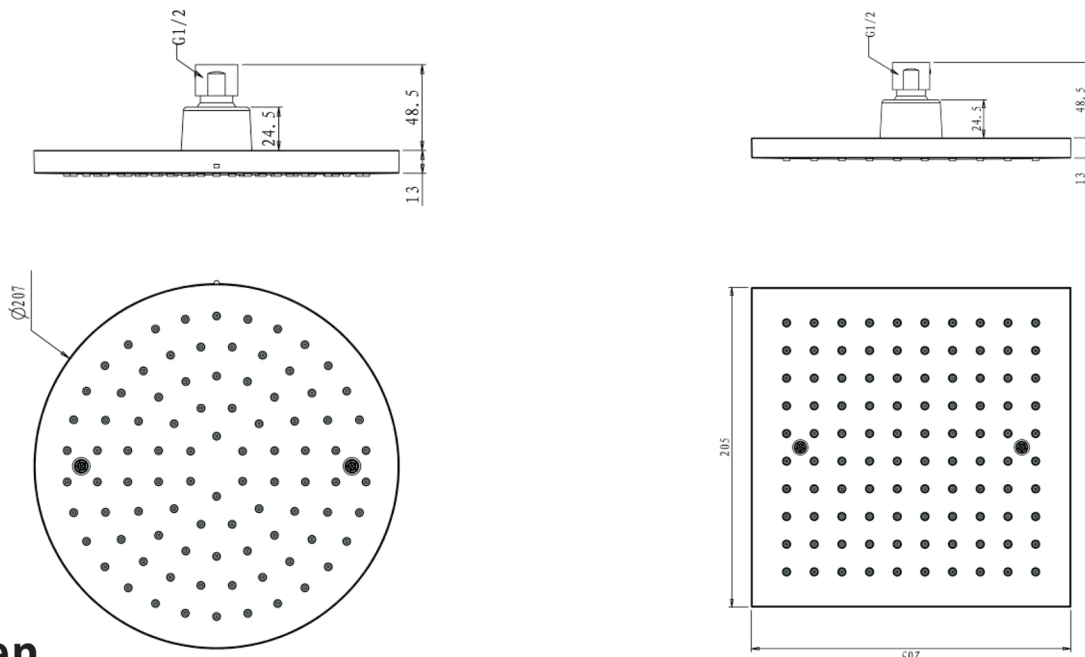

Entretien

Nous NE vous déconseillons PAS d'utiliser des nettoyants ménagers pour nettoyer le produit, car ces nettoyants changent de substance ou de formule. Le produit doit toujours être nettoyé uniquement avec de l'eau savonneuse et rincer à l'eau propre et séché avec un chiffon doux.